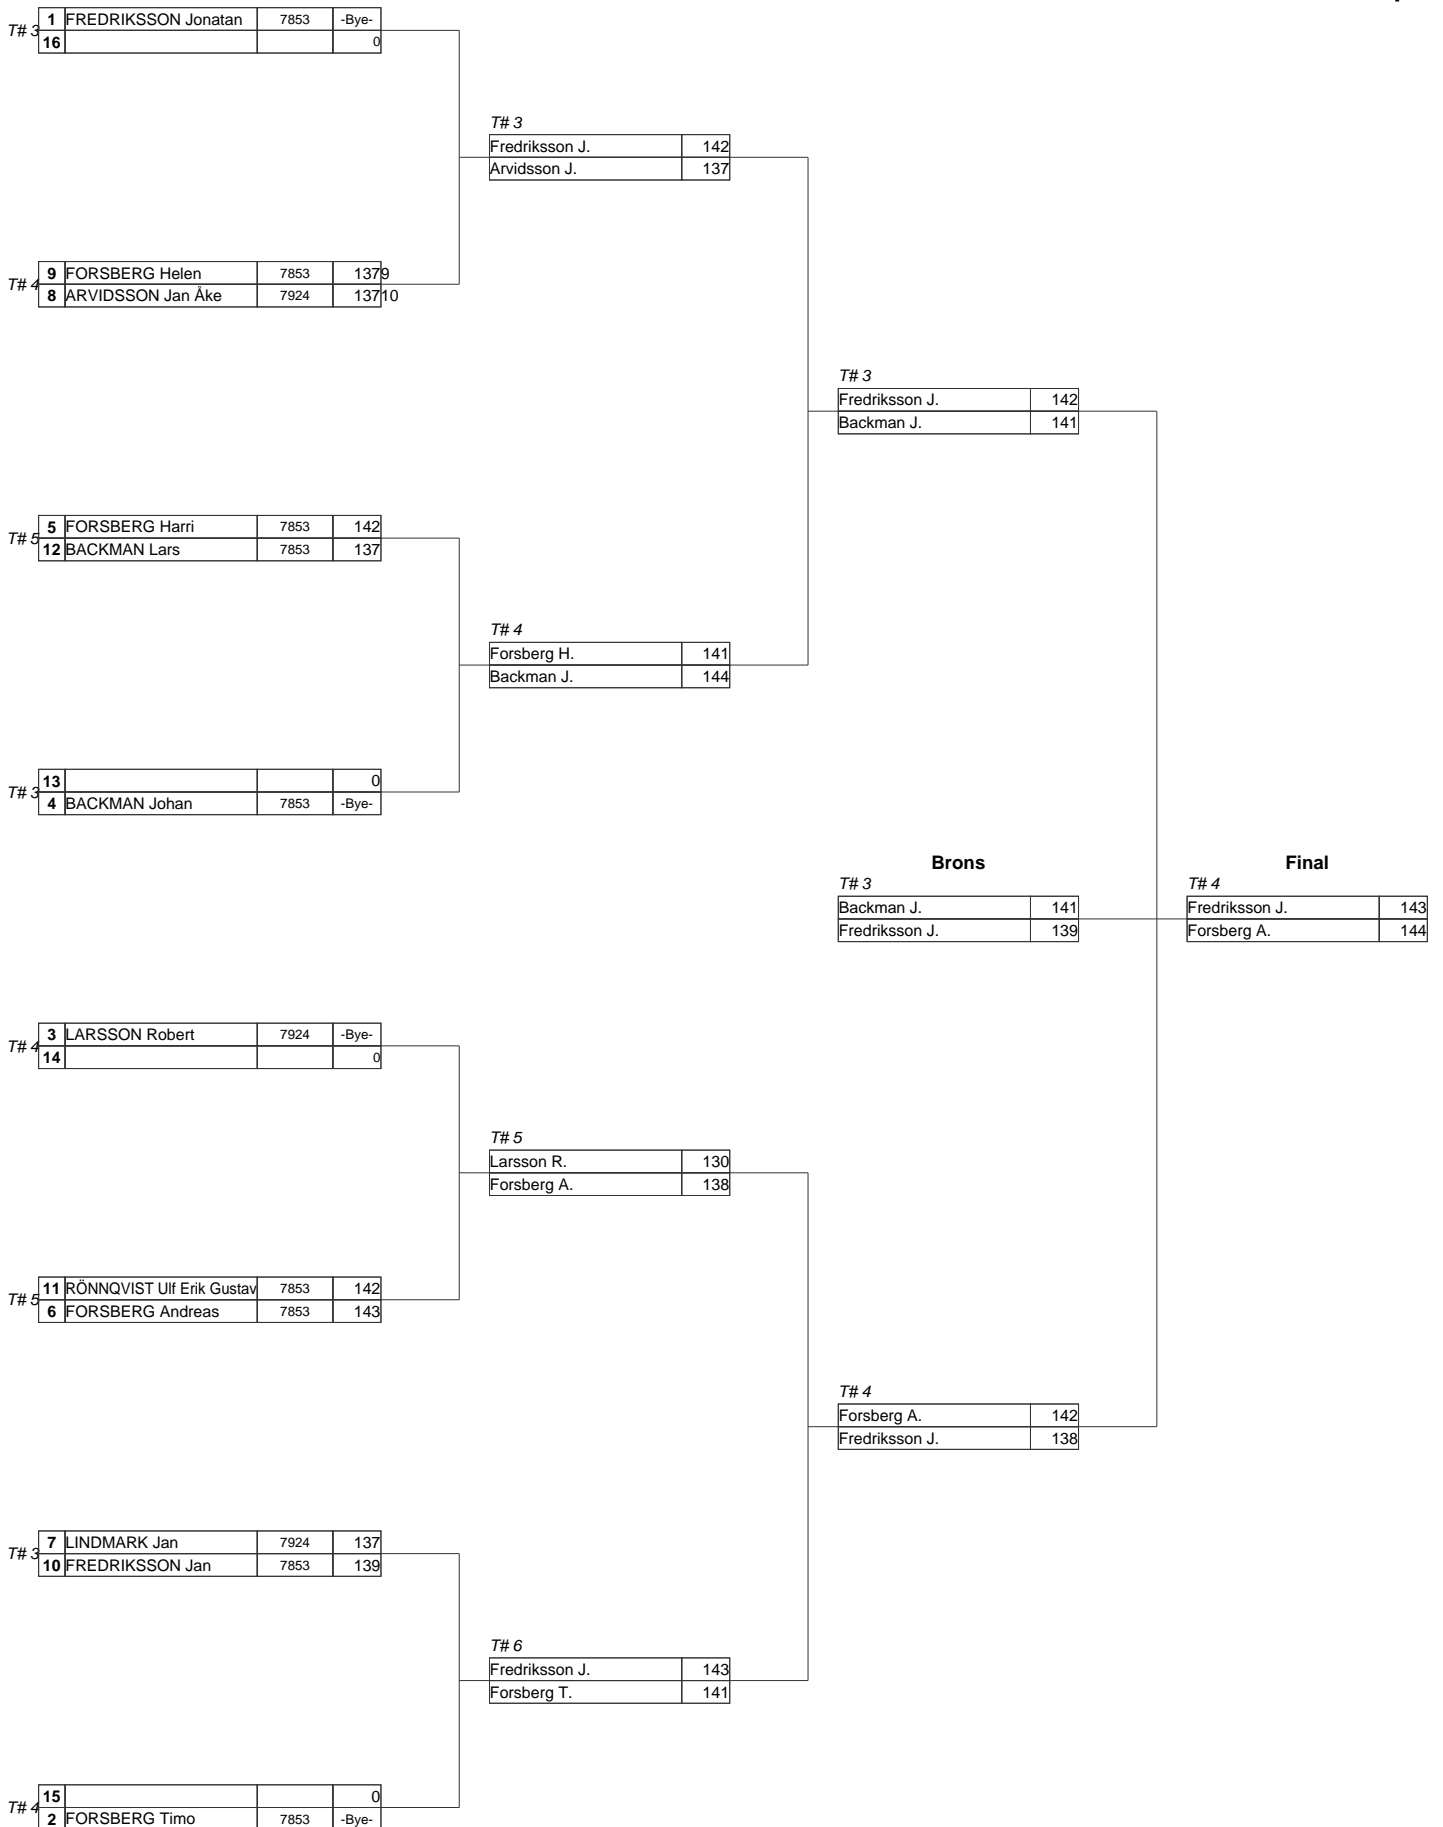

T# 2

Hägglund T.	0
Lindström M.	6

T# 2

Final

Jangnäs E.	6
Lindström M.	0

Genrepet

Luleå Bågskytteällskap (LBS)
Båghallen, Luleå, 02-22-2014

Senior Herrar Compound