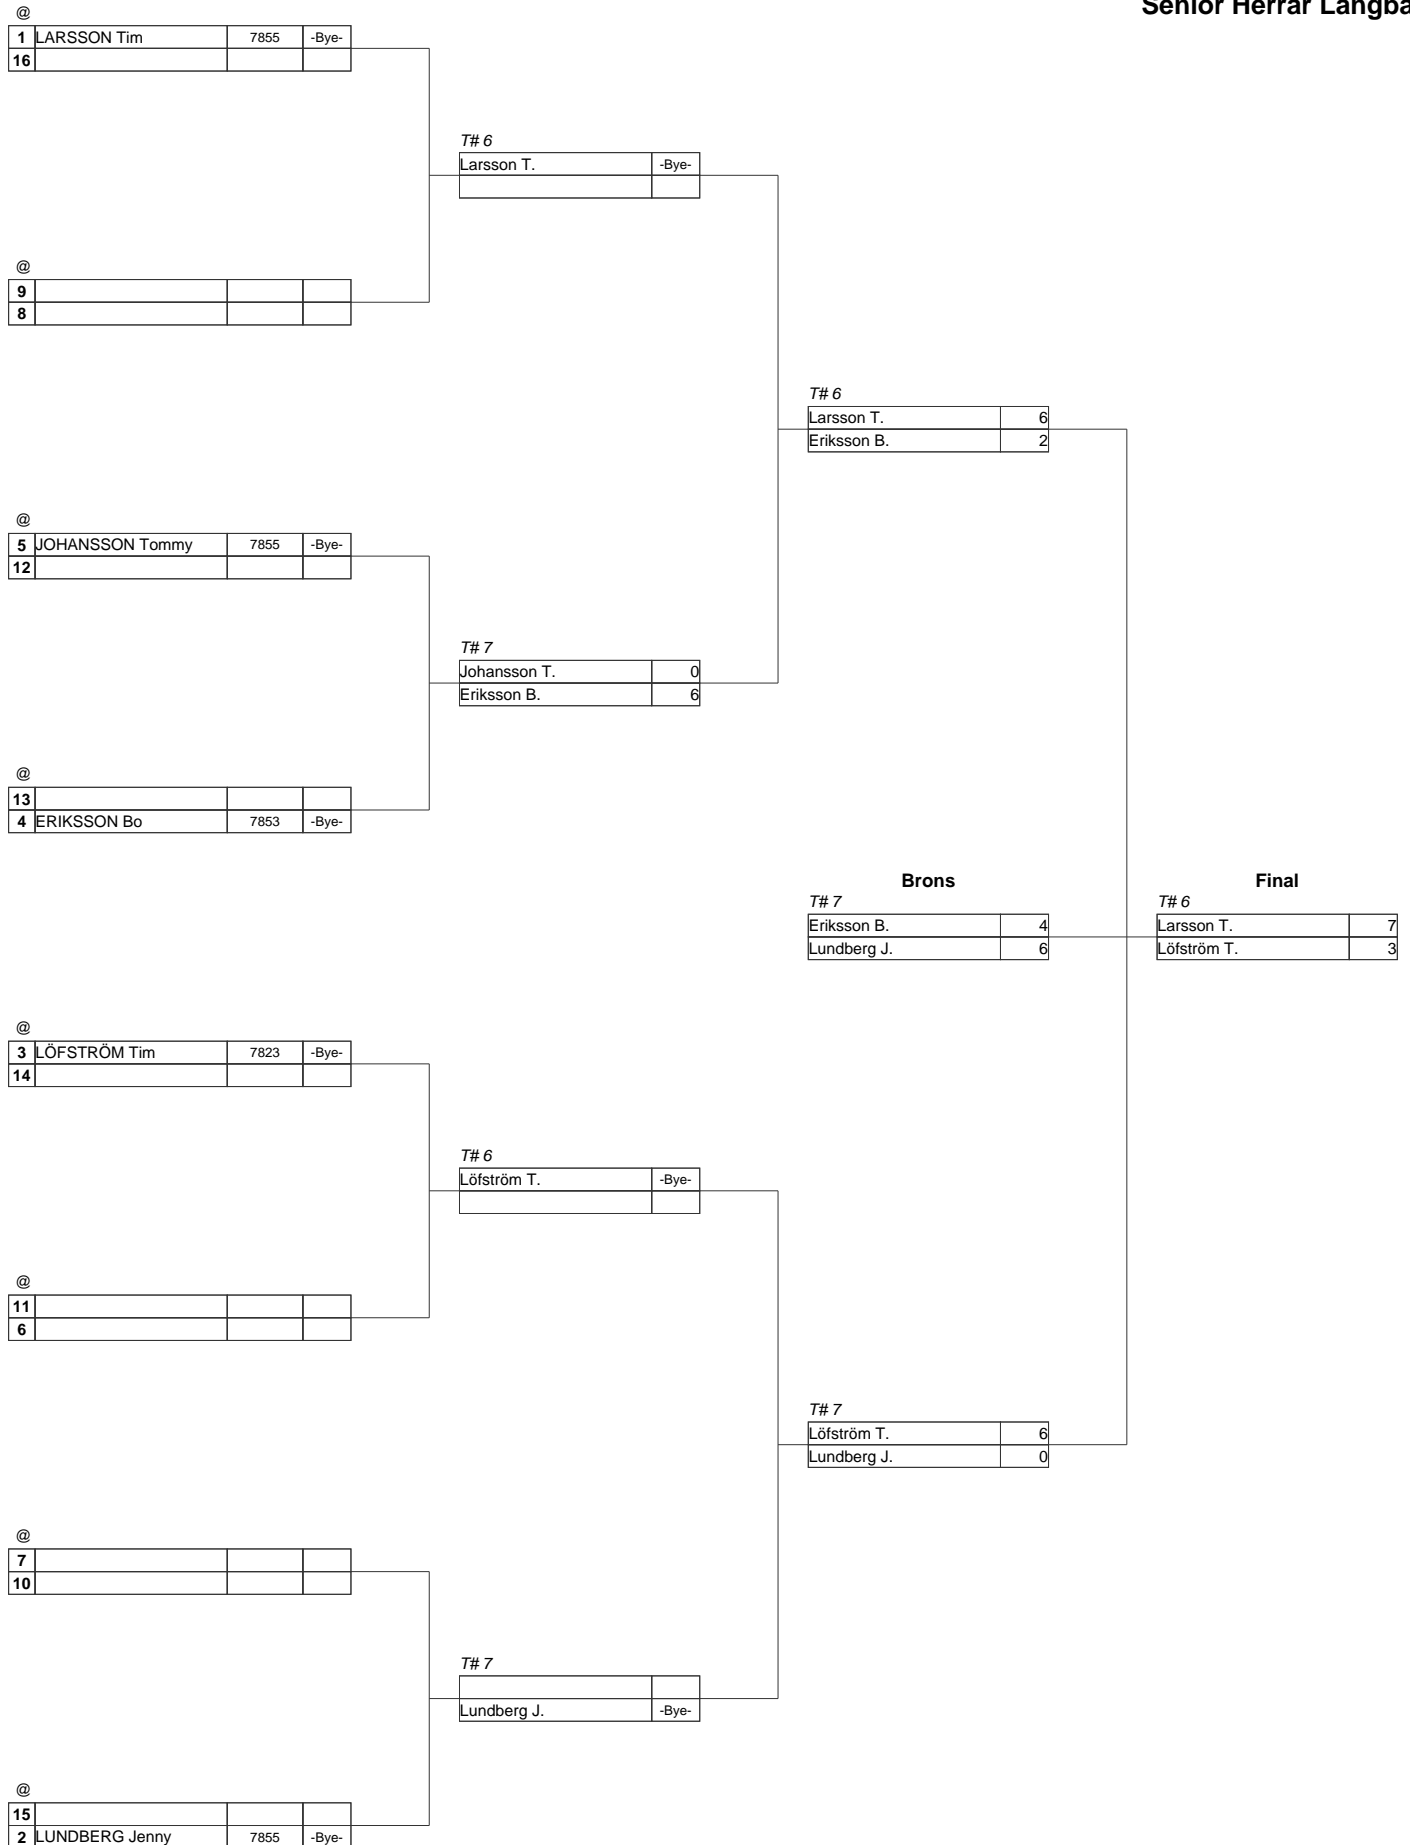

Genrepet

Luleå Bågskytteällskap (LBS)
Båghallen, Luleå, 02-22-2014

Senior Herrar Långbåge

Genrepet

Luleå Bågskytteällskap (LBS)

Båghallen, Luleå, 02-22-2014

Senior Herrar Recurve

Pos.	Skytt	Nation	Kval	1/4	1/2	Final
1	JANGNÄS Erika	7853 Luleå Bågskytteällskap	547-01	-Bye-	7	6
2	LINDSTRÖM Moa	7853 Luleå Bågskytteällskap	518-02	-Bye-	6	0
3	HÄGGLUND Tom	43393 Arvidsjaur Bågskytteällskap	499-03	-Bye-	0	6
4	HELLSTRÖM Mikael	7853 Luleå Bågskytteällskap	447-04	-Bye-	1	0